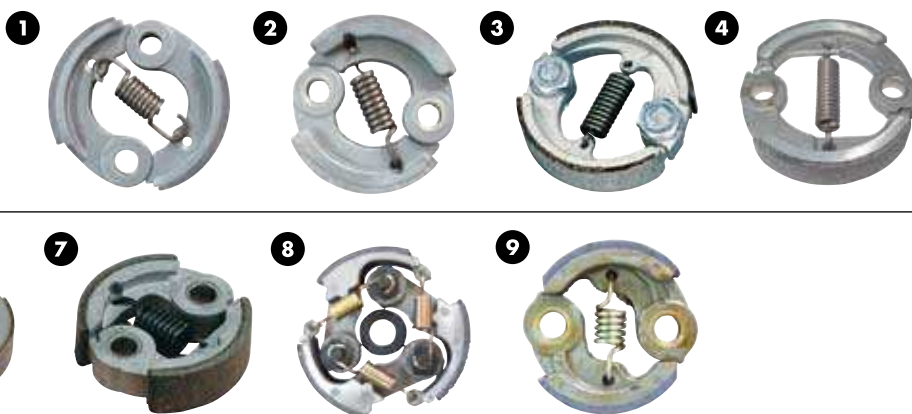

FRIZIONI DECESPUGLIATORE

EMBRAYAGES
BRUSHCUTTER CLUTCHES
KUPPLUNG
EMBRAGUES DESBROZADORAS

Art.	1-2-3	Brand		Art. Rif. Orig.
61878	1	ECHO	SRM300-303, SRM2600-3000, SRM2250-2450	1750095733
61879	2	ECHO	RM411	-
61881	3	KAWASAKI	TD33, TG33, TD48, TD40 Ø 75	130812174
61882	4	KAWASAKI	TD40, KT17, TG33, TD48, TH43, TH34, TH48, TD33 Ø 78	130812220
61876	5	ALPINA	25, 21, 22, 31, 30, 26	3660450
		ECHO	SRM2500, SRM250, SRM2000	1750095532
		MITSUBISHI	TM21-24, T50-110-140	FR64231
		STIHL	FS88, FS60-61-66, FS80-81-86	41261602001
61877	6	ALPINA	40, 36, 34, 45, 41	3660430
		MITSUBISHI	TL52, TL33, T170 ZAINO, T180 ZAINO, TL43, TM33, T180-200-240	FR66843
61880	7	MITSUBISHI	TL26, TL23	KT01002AA
61884	8	SHINDAIWA	T45, T35, C35, BP35-45	2002151101
61883	9	TANAKA	Decespugliatori	-