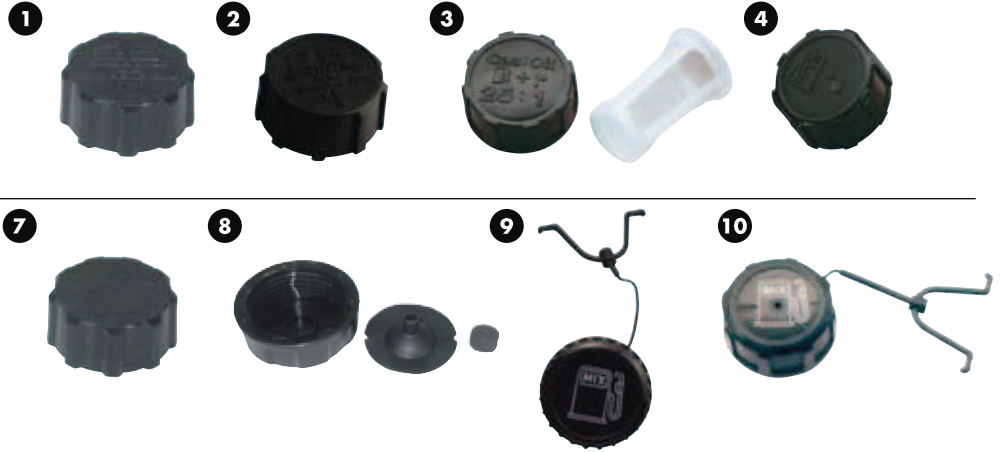

PRIMER

PRIMER
PRIMER
PRIMER
PRIMER

Art.	Brand		
33004	KAWASAKI	TG 24, TG 18, TG 33	490432065
60991	SHINDAIWA	-	22115853012
61770	MITSUBISHI	TL43, TM 21, TL53, TM24, TL26, TL20, TM33, TL33, TL23	KK210017AA013
60982	KAWASAKI	TH43, TH48	490432071

TAPPO SERBATOIO

BOUCHON
FUEL CAP
BEHAELTERPROEPF
TAPON GASOLINA

Art.	1-2-3	Brand		
33005	1	KAWASAKI	TG 24, TG 20, TG 18, TD 40, TD 33, TD 48, TG 33	510492057
60996	2	KAWASAKI	TD33, TD48, TD40	510492057, 140692056
61935	3	KAWASAKI	-	AE01384, AE01383, AE02385, AE01337
		MITSUBISHI	T240(P-129) ZAINO, T200(P-147) ZAINO, T240(P-112) ZAINO, T170(P-92) ZAINO, T170(P-149) ZAINO	AE01383, AE01337, AE01384, AE02385
61926	4	MITSUBISHI	T180, TL52, T140, TL23, T110, TM21, TM33, TM24, T240, T200, TL26, TL20, TL33, TL43	KF05011DA, KF05001AA, KF21009AA, KF05011CA, KF21009BA, KF05013AA, KF05011BA, KF05014AA
33019	5	ECHO	SRM2510, SRM3800, SRM3000, SRM2500, SRM2300, SRM2400	13100455730
33018	6	ECHO	GT 1 TIPO	13100406320
33016	7	SHINDAIWA	T25, F21, T24, LT20, B45, T20, C35, C25, C20	2000085201
60997	8	HONDA	GC135, GC160	17620ZL8073
32380	9	STIHL	FS72, 038, 021, FS66, 024, 028, 034, Ø 1 1 / 2, 070, 085, 042, 044, FS80, FS56, Ø 1 1 / 2"	41123500500
32379	10	STIHL	FS81, FS76, FS88, FS86, FC72, FS66, FS72, FS56, FS74	41333500501