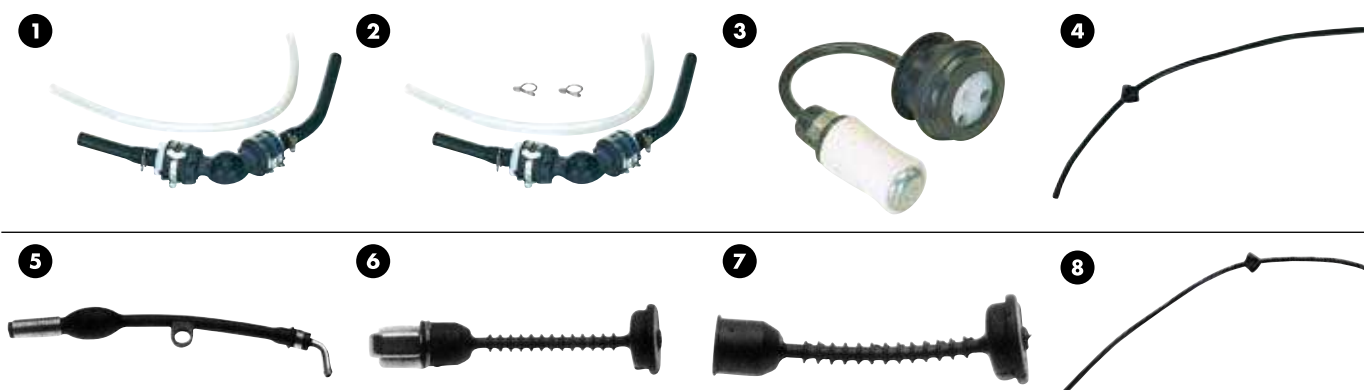

FILTRI E TUBI MISCELA

FILTRE ET TUYAU ESSENCE
FUEL FILTERS AND HOSES
KRAFTSTOFFGEMISCHPUMPE
FILTRIS Y TUBOS GASOLINA